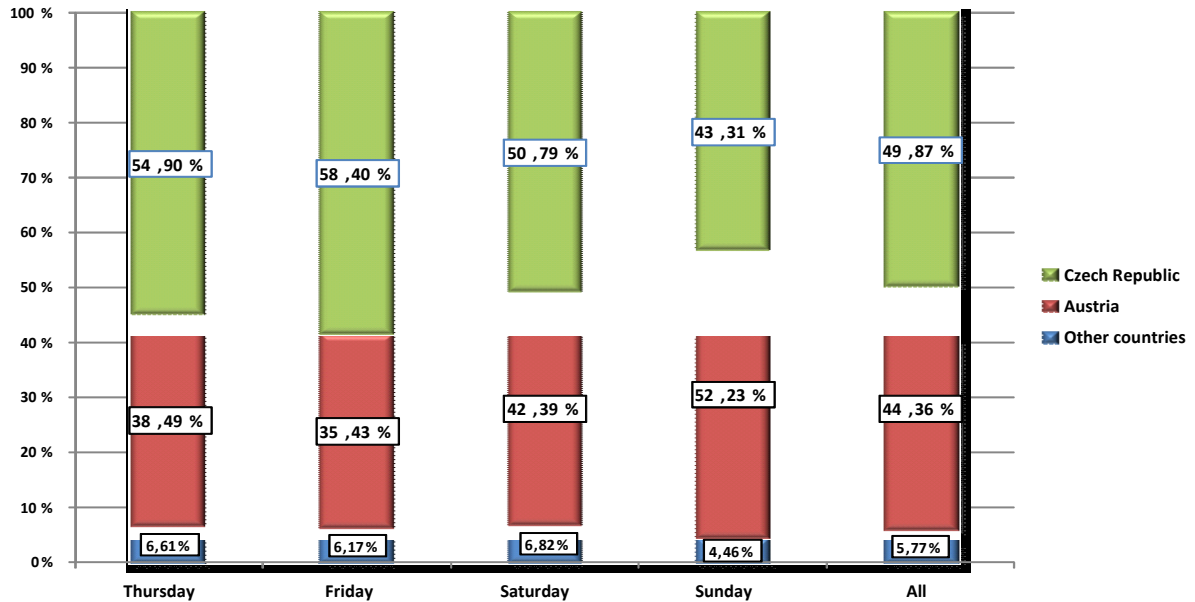

VISITORS' RESIDENTIAL LOCATIONS

The number of visitors from different countries in the monitored days

ÚZEMNÍ ZDROJE NÁVŠTĚVNOSTI

Podíly návštěvníků z jednotlivých zemí ve sledovaných dnech