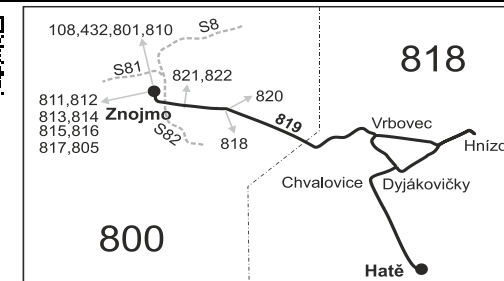

Vysvětlivky:

- ⇒ spoje navazující na linku 819
- (z) zastávka celodenně na znamení
- ∅ spoj jede po jiné trase
- ♿ spoj s bezbariérově přístupným vozidlem
- × jede v pracovních dnech
- ⊕ jede v sobotu
- † jede v neděli a ve státem uznávané svátky
- 28 nejede 15.4., 17.4., 5.7. a 28.10.
- 32 nejede od 22.1. do 27.2.
- 37 jede také 15.4., 17.4., 5.7. a 28.10.
- 42 jede od 17.1. do 28.2. a od 1.7. do 31.8.
- 43 nejede od 17.1. do 28.2.
- 50 nejede 4.2., od 7.3. do 11.3., 14.4., od 1.7. do 31.8., 26.10. a 27.10.
- 72 jede od 1.7. do 31.8.
- 78 jede od 2.7. do 28.8.

Šťastnou cestu s IDS JMK

Vzhledem ke stavebnímu stavu zastávek nelze garantovat bezbariérový nástup do a výstup z vozidla na všech zastávkách.