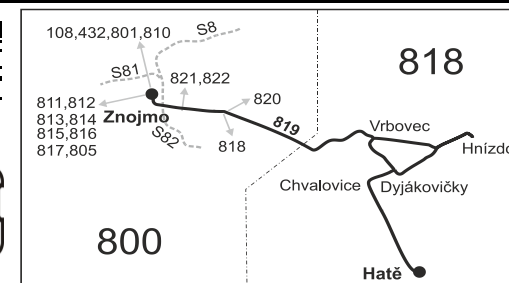

Vysvětlivky:

- ⇒ spoje navazující na linku 819
- (z) zastávka celodenně na znamení
- ∩ spoj jede po jiné trase
- ♿ spoj s bezbariérově přístupným vozidlem
- × jede v pracovních dnech
- ⊕ jede v sobotu
- ⊗ jede v neděli
- † jede v neděli a ve státem uznávané svátky
- 28 nejede 15.4., 17.4., 5.7. a 28.10.
- 32 nejede od 22.1. do 27.2.

- 37 jede také 15.4., 17.4., 5.7. a 28.10.
- 42 jede od 17.1. do 28.2. a od 1.7. do 31.8.
- 43 nejede od 17.1. do 28.2.
- 50 nejede 4.2., od 7.3. do 11.3., 14.4., od 1.7. do 31.8., 26.10. a 27.10.
- 63 nejede od 1.7. do 31.8.
- 72 jede od 1.7. do 31.8.
- 78 jede od 2.7. do 28.8.
- 80 nejede 4.7.
- 94 jede také 18.4. a 6.7., nejede 17.4.

Šťastnou cestu s IDS JMK

Vzhledem ke stavebnímu stavu zastávek nelze garantovat bezbariérový nástup do a výstup z vozidla na všech zastávkách.