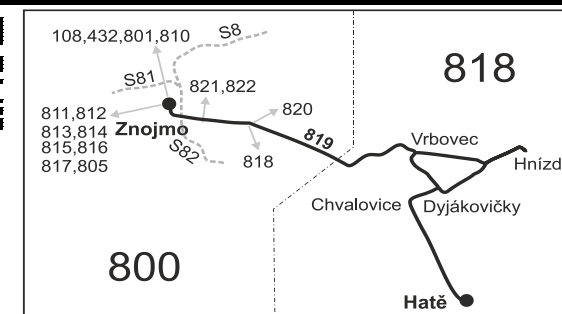

Vysvětlivky:

- ⇒ spoje navazující na linku 819
- (z) zastávka celodenně na znamení
- ⌘ spoj jede po jiné trase
- ♿ spoj s bezbariérově přístupným vozidlem
- ⌘ jede v pracovních dnech
- Ⓞ jede v sobotu
- Ⓞ+ jede v neděli a ve státem uznávané svátky
- 50 nejede od 26.10. do 30.10.

Šťastnou cestu s IDS JMK

Vzhledem ke stavebnímu stavu zastávek nelze garantovat bezbariérový nástup a výstup z vozidla na všech zastávkách.