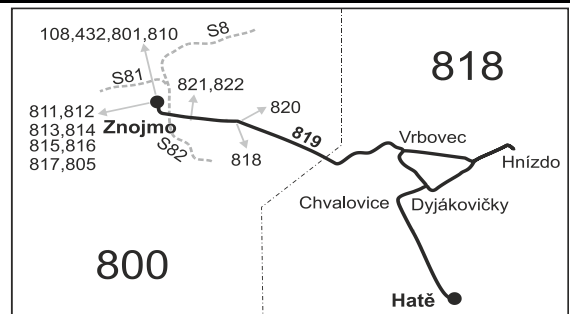

Vysvětlivky:

- ⇒ spoje navazující na linku 819
- (z) zastávka celodenně na znamení
- }
- ♿ spoj s bezbariérově přístupným vozidlem
- ⌘ jede v pracovních dnech
- Ⓢ jede v sobotu
- † jede v neděli a ve státem uznávané svátky
- **50** nejede od 26.10. do 30.10.

Vzhledem ke stavebnímu stavu zastávek nelze garantovat bezbariérový nástup do a výstup z vozidla na všech zastávkách.